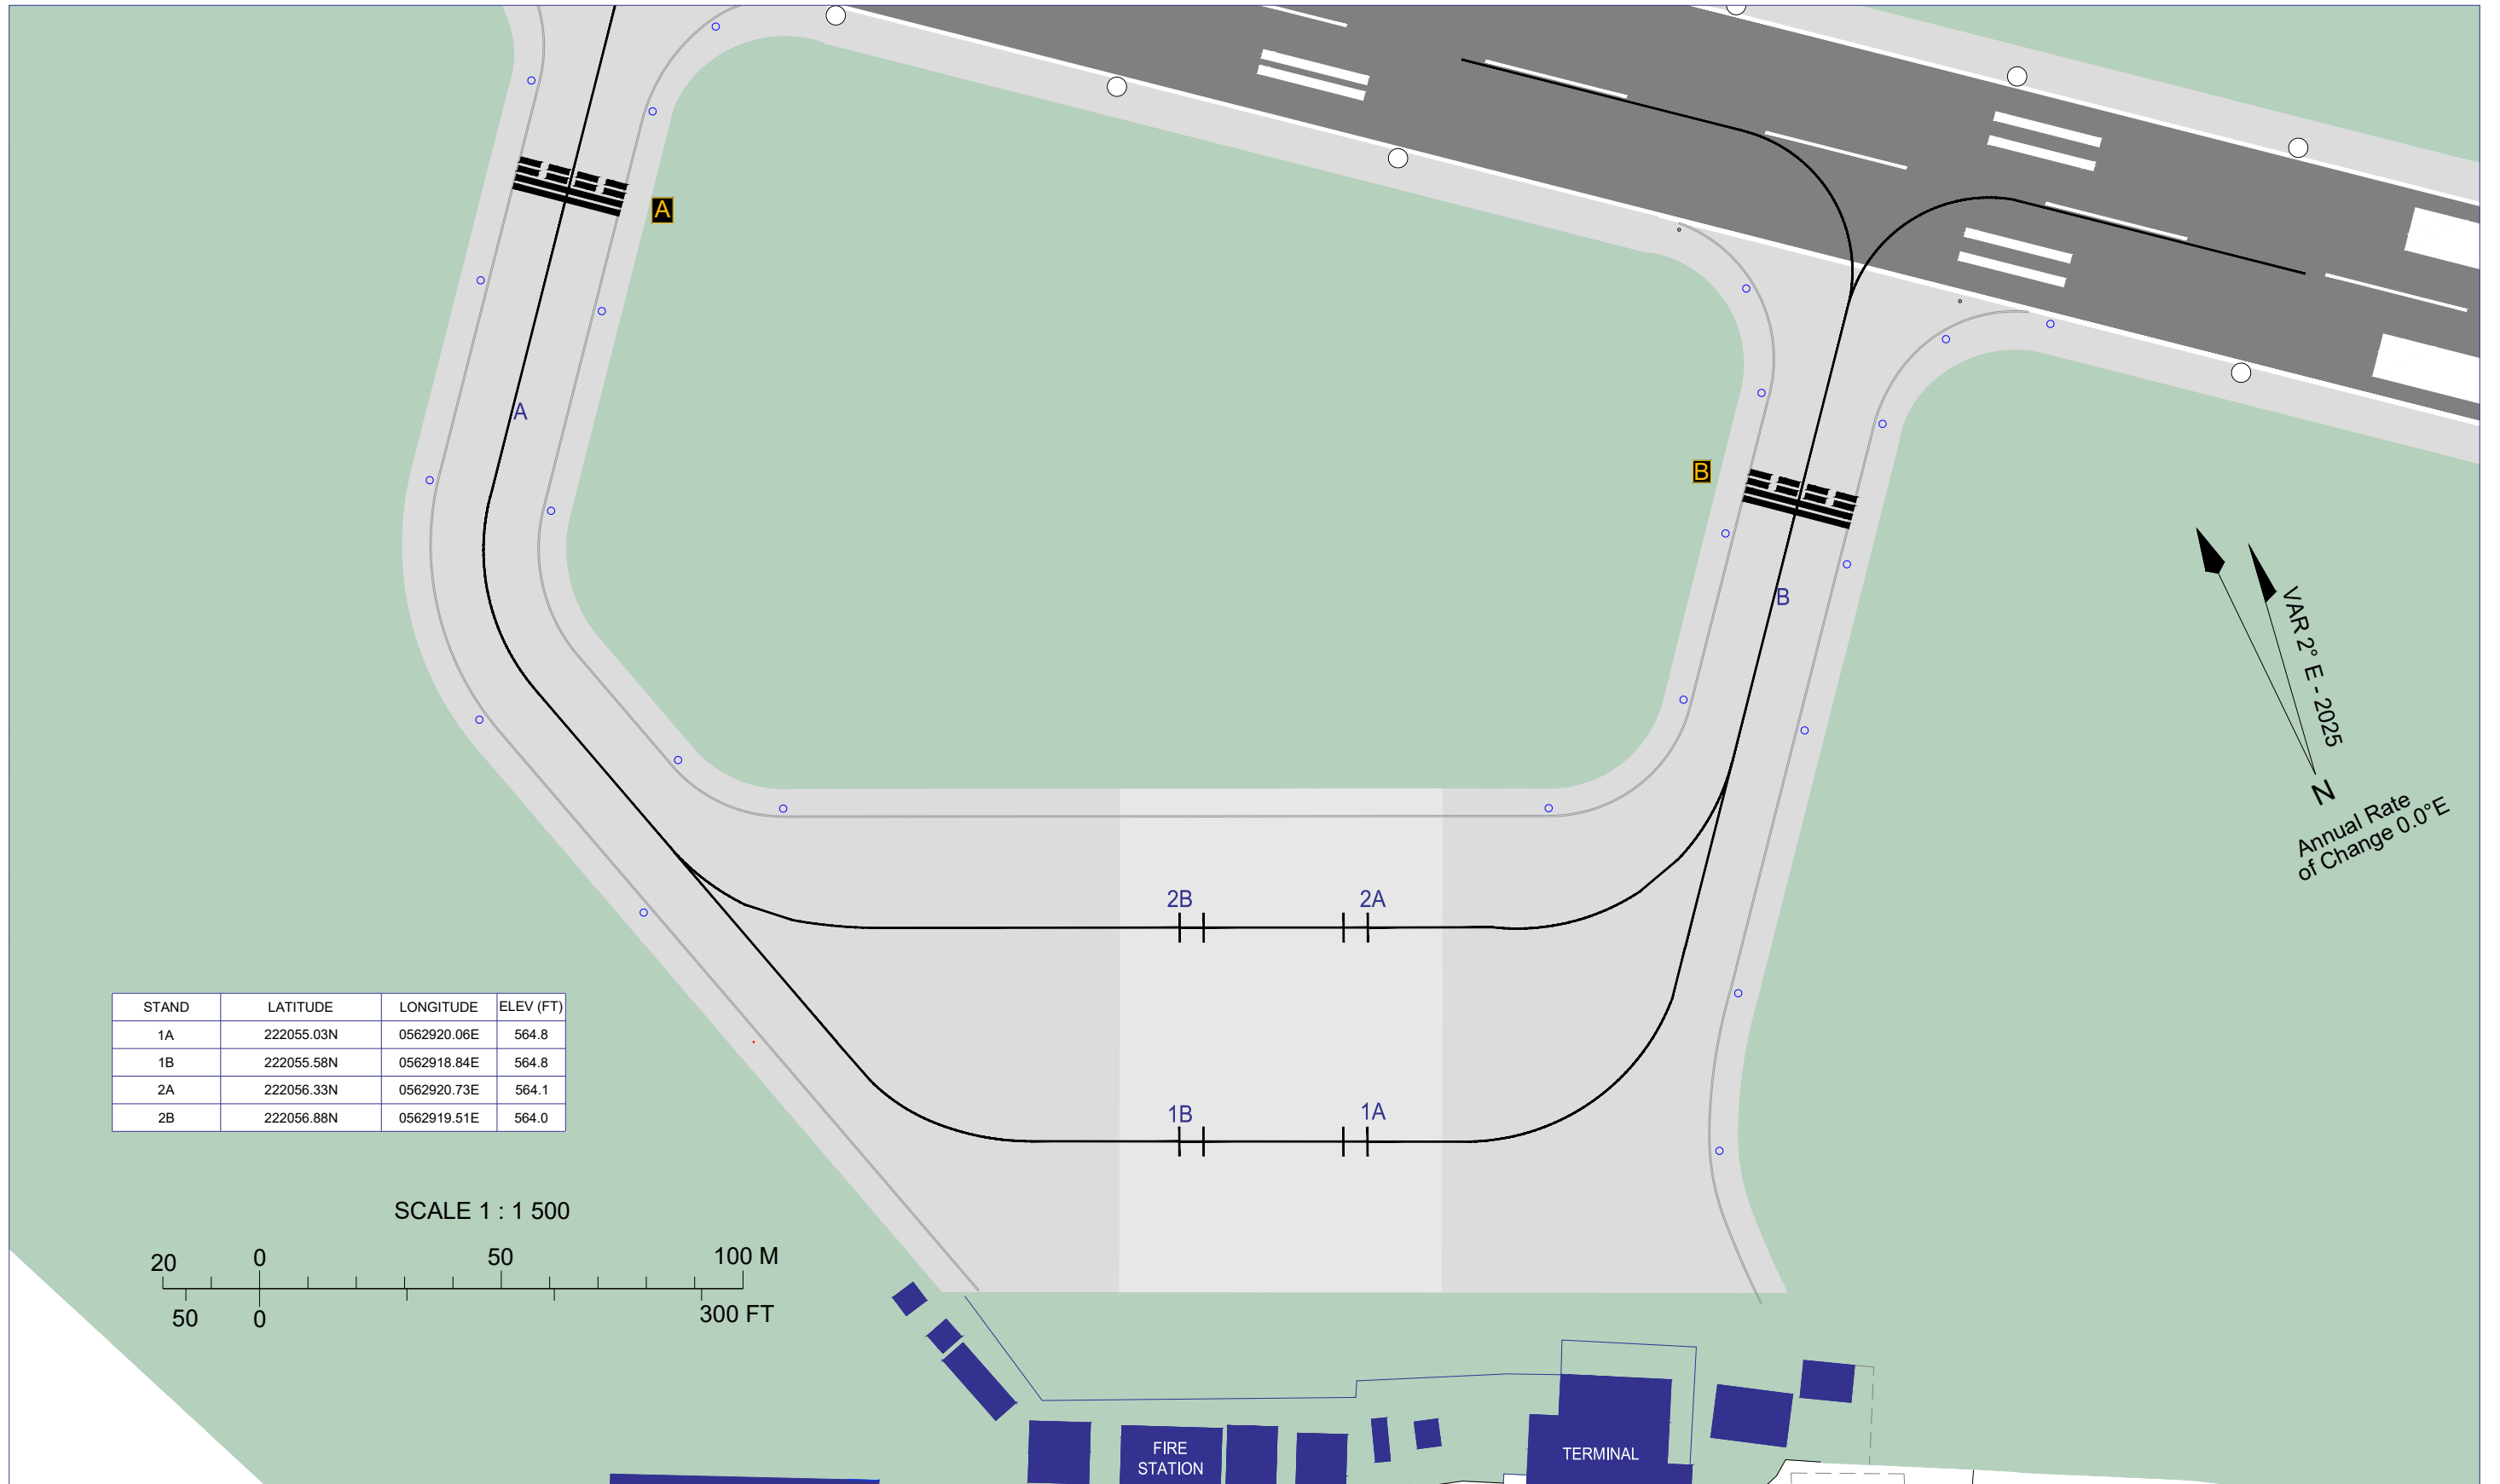

AIRCRAFT PARKING/DOCKING  
CHART - ICAO

ARP 222115.88N 0562905.34E

AD ELEVATION 565FT

Fahud Information 122.750

FAHUD/Fahud  
OMAN

STAND	LATITUDE	LONGITUDE	ELEV (FT)
1A	222055.03N	0562920.06E	564.8
1B	222055.58N	0562918.84E	564.8
2A	222056.33N	0562920.73E	564.1
2B	222056.88N	0562919.51E	564.0

SCALE 1 : 1 500

CHANGE: New Survey.